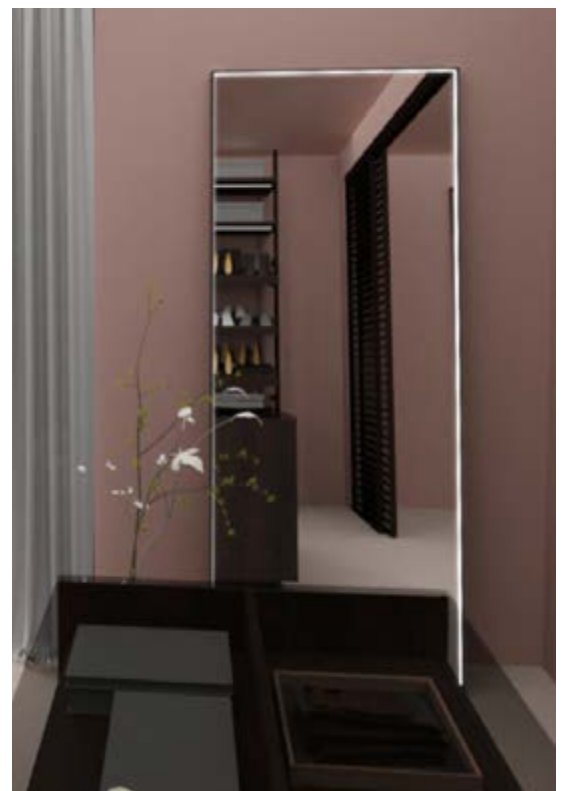

## S1200 LED MIRROR

21

### S1200 LED Spiegel

**Profilfarbe**\_ Dunkel Bronze eloxiert

**Füllung**\_ Spiegel Bronze

**Abmessungen (B x H):** 860 x 2200 mm

## ZIMMERTÜR SYSTEM SWING DOOR SLIM LINE